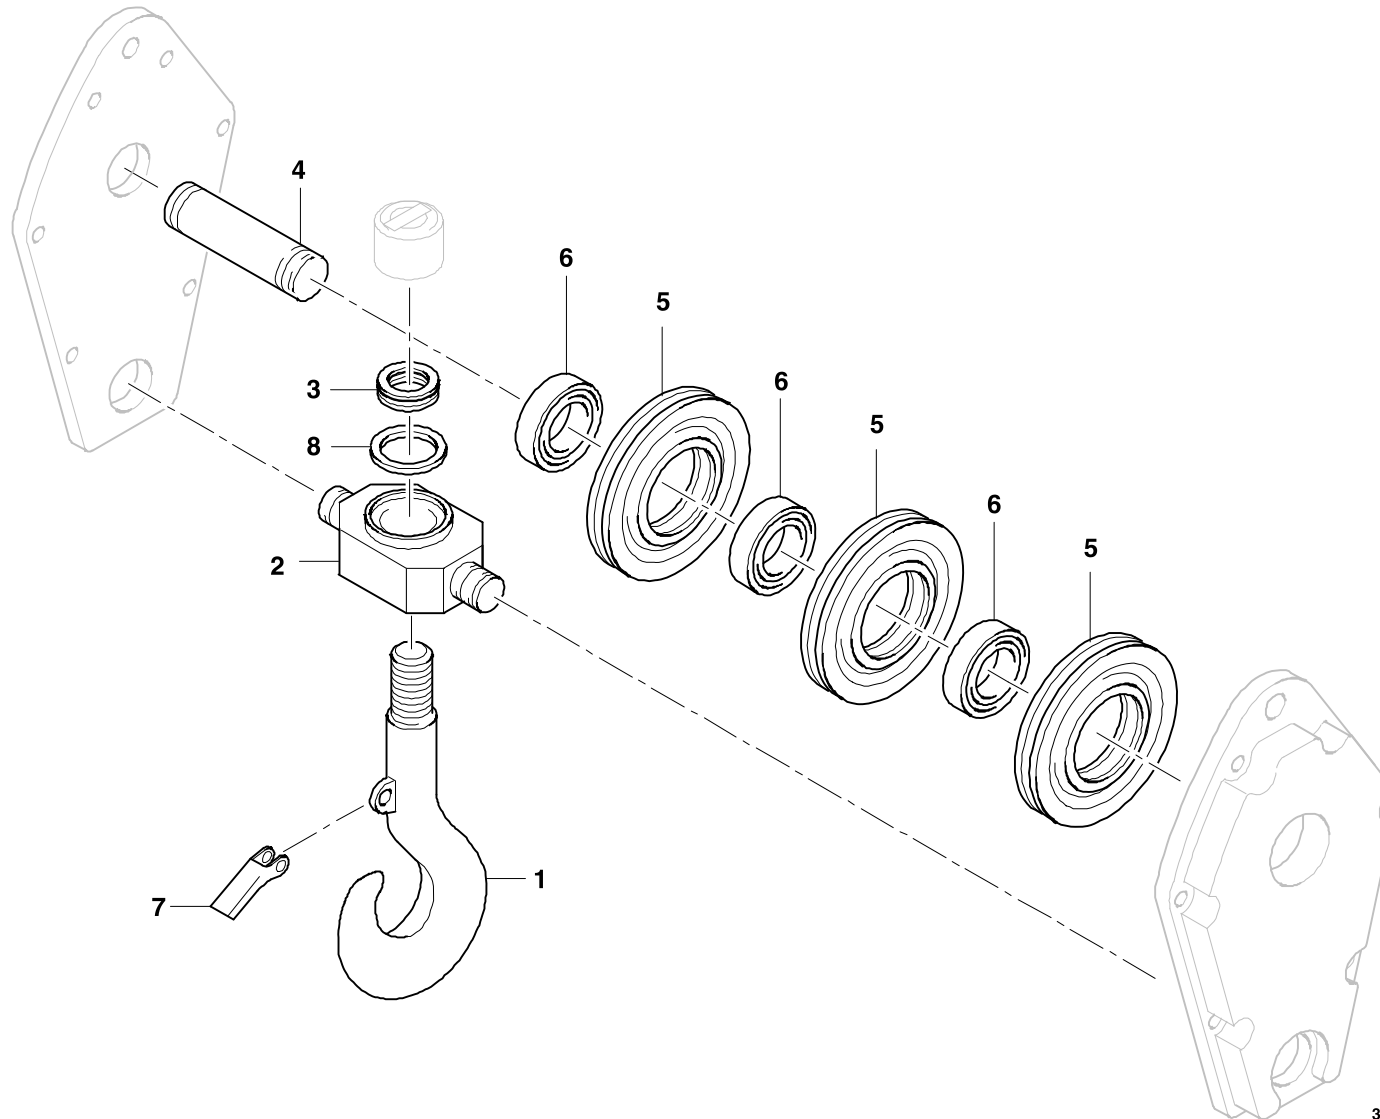

GROVEUNTERFLASCHE
BOTTOM HOOK BLOCKBILDTAFEL
PICTORIAL DISPLAYGMK 3055
BE 705
G 525

05.09

3089158-ETL A

1/1

ROPEBLOCK

3089158-A-BL01-0509-0000